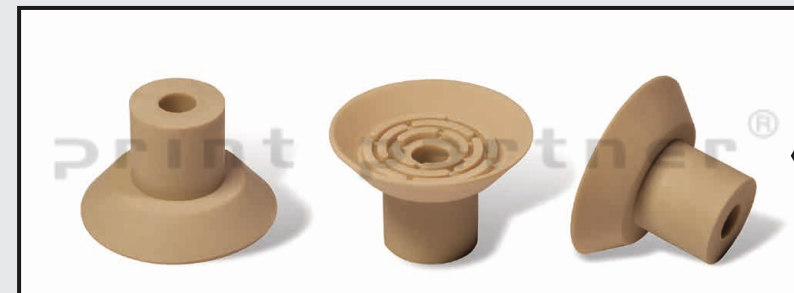

Nr katalogowy RS/00033		
wysokość	Ø zew.	Ø wew.
20 mm	34 mm	6,5 mm
AURELIA, OMCSA, REDAELLI, HARRIS		
inne nr kat.	-	
uwagi	-