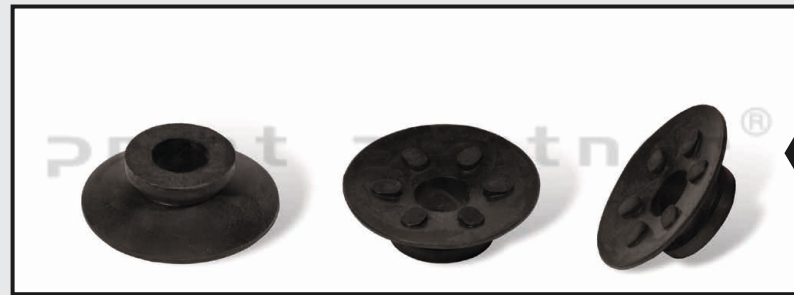

Nr katalogowy RS/00073		
wysokość	Ø zew.	Ø wew.
- mm	- mm	- mm
-		
inne nr kat.	-	
uwagi	-	

Nr katalogowy RS/00074		
wysokość	Ø zew.	Ø wew.
3,5 mm	23 mm	12 mm
HEIDELBERG		
inne nr kat.	F3.582.263	
uwagi	-	

Nr katalogowy RS/00075		
wysokość	Ø zew.	Ø wew.
16 mm	11 mm	3 mm
KOLBUS		
inne nr kat.	00002295	
uwagi	-	

Nr katalogowy RS/00076		
wysokość	Ø zew.	Ø wew.
- mm	- mm	- mm
-		
inne nr kat.	-	
uwagi	-	

Nr katalogowy RS/00077		
wysokość	Ø zew.	Ø wew.
8 mm	27 mm	7,5 mm
MITSUBISHI		
inne nr kat.	-	
uwagi	-	