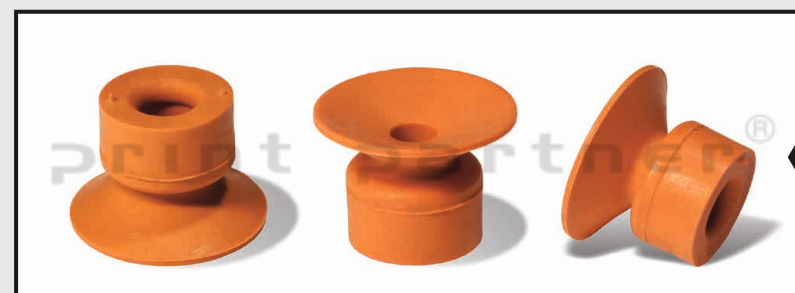

Nr katalogowy	RS/00007	
wysokość	Ø zew.	Ø wew.
14,5 mm	21 mm	6 mm
MÜLLER MARTINI		
inne nr kat.	0020.1903	
uwagi	-