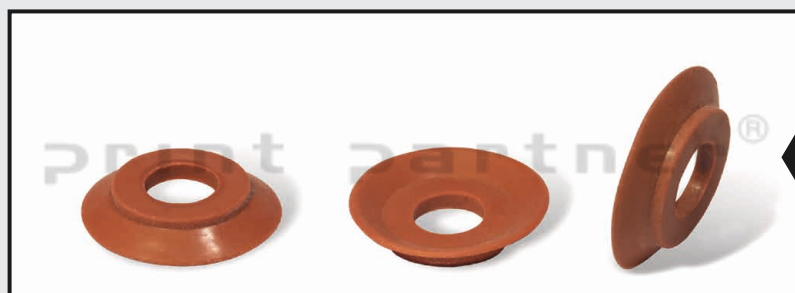

KATALOG SSAWEK

Nr katalogowy	RS/00001	
wysokość	Ø zew.	Ø wew.
3,5 mm	19 mm	7 mm
HEIDELBERG		
inne nr kat.	42.016.072	
uwagi	-	

Nr katalogowy	RS/00002	
wysokość	Ø zew.	Ø wew.
7,5 mm	22 mm	6 mm
HORIZON 3015, HORIZON MC 80, SPF-20		
inne nr kat.	M006659-04	
uwagi	-	

Nr katalogowy	RS/00003	
wysokość	Ø zew.	Ø wew.
8 mm	16,5 mm	7 mm
HEIDELBERG		
inne nr kat.	42.016.073	
uwagi	-	

Nr katalogowy	RS/00004	
wysokość	Ø zew.	Ø wew.
6 mm	28 mm	17 mm
HEIDELBERG		
inne nr kat.	66.028.405	
uwagi	2 małe ssawki zew. - 12 mm	