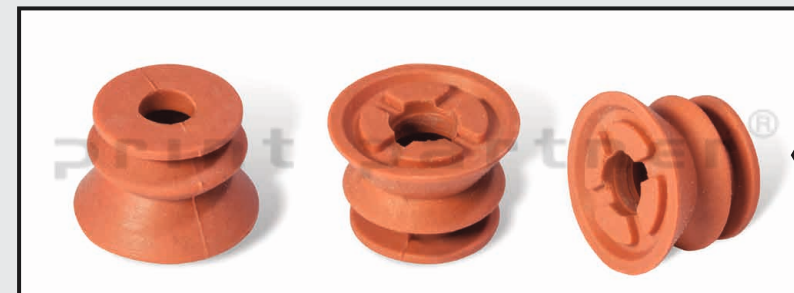

Nr katalogowy	RS/00119		
wysokość	Ø zew.	Ø wew.	
10 mm	16,5 mm	5 mm	
MÜLLER MARTINI			
inne nr kat.	-		
uwagi	-