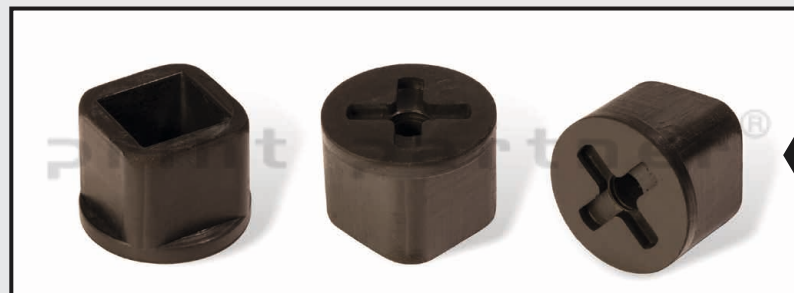

Nr katalogowy	LBW3196	
wysokość	Ø zew.	Ø wew.
18 mm	20/25 mm	14/6 mm
LBW, BREHMER, POLYGRAPH 3196, HEIDELBERG 872/875/831		
inne nr kat.	ZD.008.72-0903.1/1