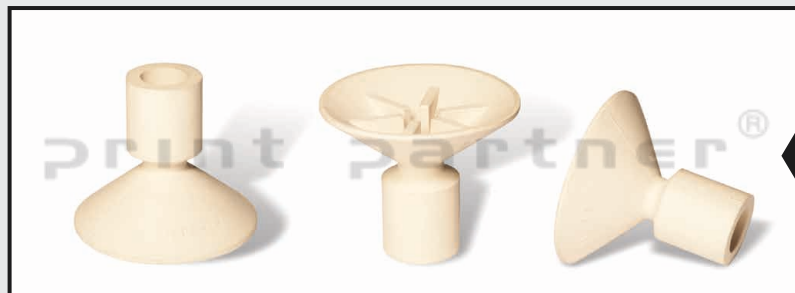

Nr katalogowy	RS/00063	
wysokość	Ø zew.	Ø wew.
53 mm	63 mm	16 mm
MIEHLE, CRABTREE, MAILLÄNDER		
inne nr kat.	-	
uwagi	-