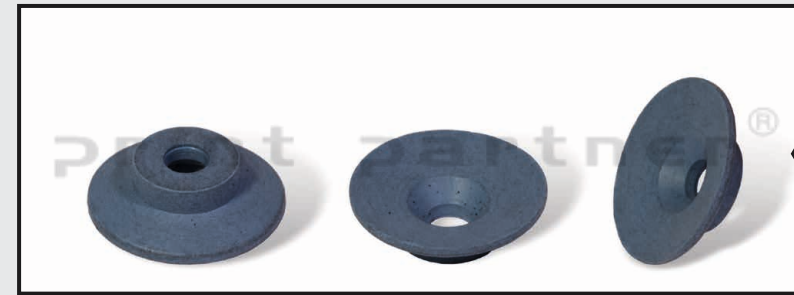

Nr katalogowy RS/00081		
wysokość	Ø zew.	Ø wew.
4 mm	18 mm	3 mm
RYOBI		
inne nr kat.	-	
uwagi	-