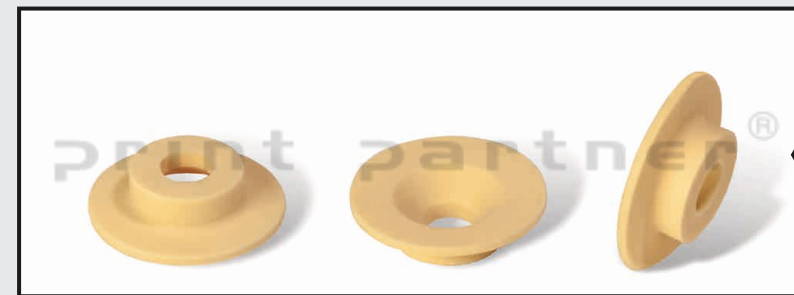

Nr katalogowy RS/00075		
wysokość	Ø zew.	Ø wew.
16 mm	11 mm	3 mm
KOLBUS		
inne nr kat.	00002295	
uwagi	-	

Nr katalogowy RS/00076		
wysokość	Ø zew.	Ø wew.
- mm	- mm	- mm
-		
inne nr kat.	-	
uwagi	-	

Nr katalogowy RS/00077		
wysokość	Ø zew.	Ø wew.
8 mm	27 mm	7,5 mm
MITSUBISHI		
inne nr kat.	-	
uwagi	-	

Nr katalogowy RS/00078		
wysokość	Ø zew.	Ø wew.
10 mm	26 mm	6 mm
HARRIS-MACEY		
inne nr kat.	-	
uwagi	-	

Nr katalogowy RS/00079		
wysokość	Ø zew.	Ø wew.
19 mm	14 mm	5,8 mm
ROTAPRINT		
inne nr kat.	-	
uwagi	-	