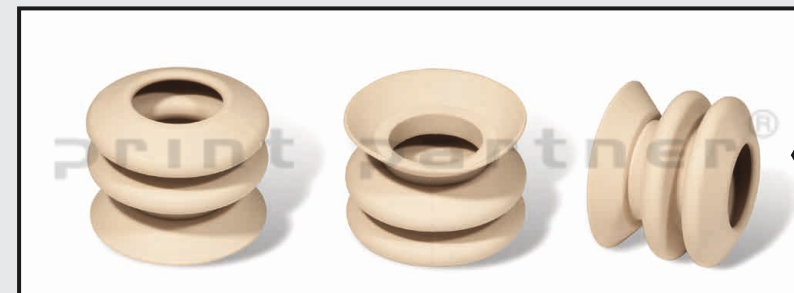

Nr katalogowy	RS/00040	
wysokość	Ø zew.	Ø wew.
10,5 mm	26 mm	6,5 mm
ATF CHIEF, DIDDIE, GLASER, GIANT, HARRIS, STAAL, WEB		
inne nr kat.	-	
uwagi	-	

Nr katalogowy	RS/00041	
wysokość	Ø zew.	Ø wew.
9 mm	20 mm	6 mm
HAMADA		
inne nr kat.	-	
uwagi	-	

Nr katalogowy	RS/00042	
wysokość	Ø zew.	Ø wew.
6 mm	18 mm	6 mm
HAMADA		
inne nr kat.	-	
uwagi	-	

Nr katalogowy	RS/00043	
wysokość	Ø zew.	Ø wew.
9,5 mm	16 mm	6 mm
HAMADA		
inne nr kat.	-	
uwagi	-	

Nr katalogowy	RS/00044	
wysokość	Ø zew.	Ø wew.
17 mm	18 mm	4 mm
HAMADA		
inne nr kat.	-	
uwagi	-	

Nr katalogowy	RS/00047	
wysokość	Ø zew.	Ø wew.
25 mm	32 mm	16 mm
HARRIS		
inne nr kat.	-	
uwagi	-	

Nr katalogowy	RS/00048	
wysokość	Ø zew.	Ø wew.
19 mm	35 mm	6 mm
HARRIS		
inne nr kat.	-	
uwagi	-	

Nr katalogowy	RS/00049	
wysokość	Ø zew.	Ø wew.
28 mm	38 mm	14 mm
HARRIS		
inne nr kat.	-	
uwagi	-	