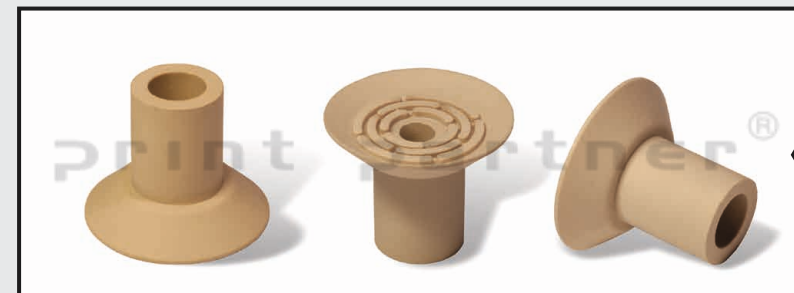

Nr katalogowy RS/00032		
wysokość	Ø zew.	Ø wew.
25 mm	31 mm	10 mm
ROLAND, MIEHLE, REDAELLI, OMCSA, AURELIA		
inne nr kat.	-	
uwagi	-