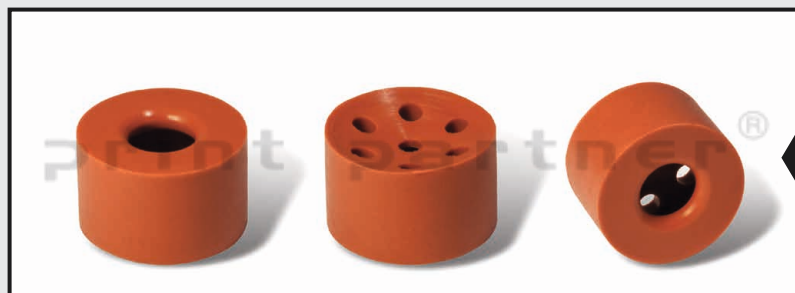

Nr katalogowy	RS/00090	
wysokość	Ø zew.	Ø wew.
10 mm	16 mm	7 mm
MÜLLER MARTINI		
inne nr kat.	0020.1912, 0020.1916	
uwagi	-