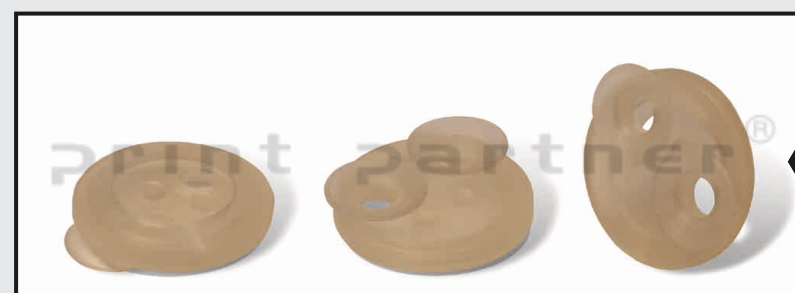

Nr katalogowy	RS/00012	
wysokość	Ø zew.	Ø wew.
6 mm	25 mm	15 mm
FUJI SHINOHARA		
inne nr kat.	-	
uwagi	2 małe ssawki zew. 12 mm